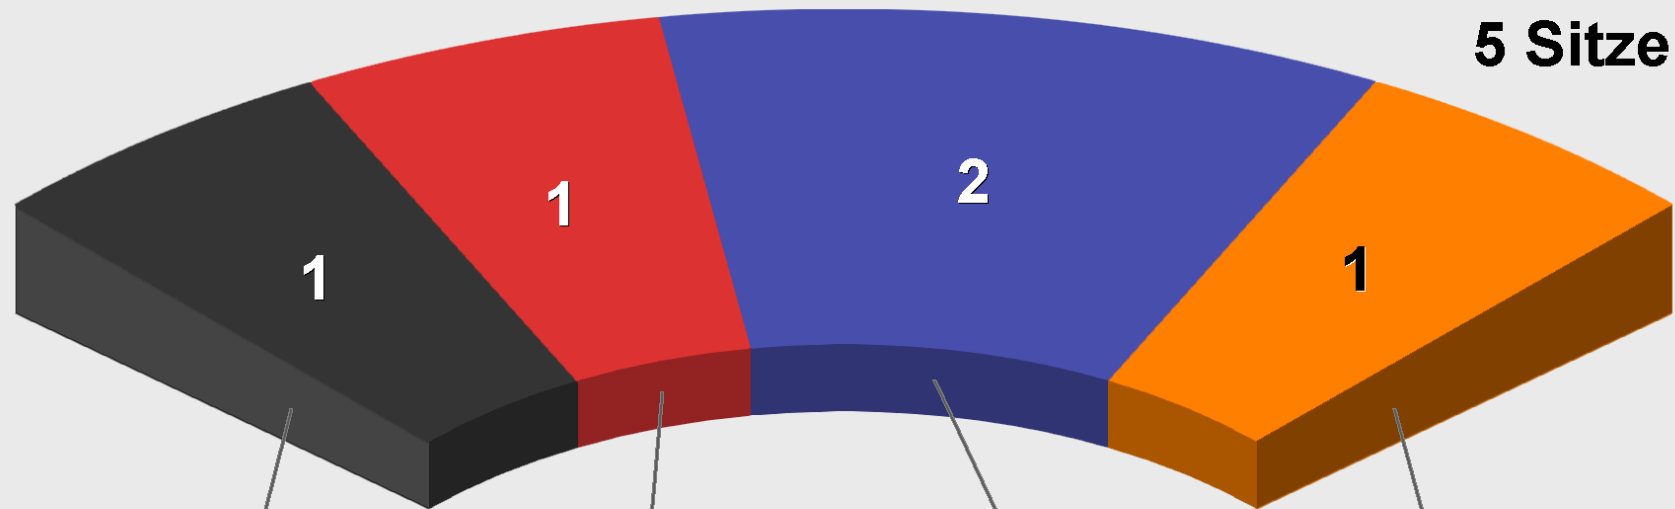

Ortsbeirat Naunstadt 2011
Vorläufige Sitzverteilung

CDU

1 Sitz

136 St.
16,6%

SPD

1 Sitz

145 St.
17,7%

FWG

2 Sitze

393 St.
48,0%

UB

1 Sitz

144 St.
17,6%